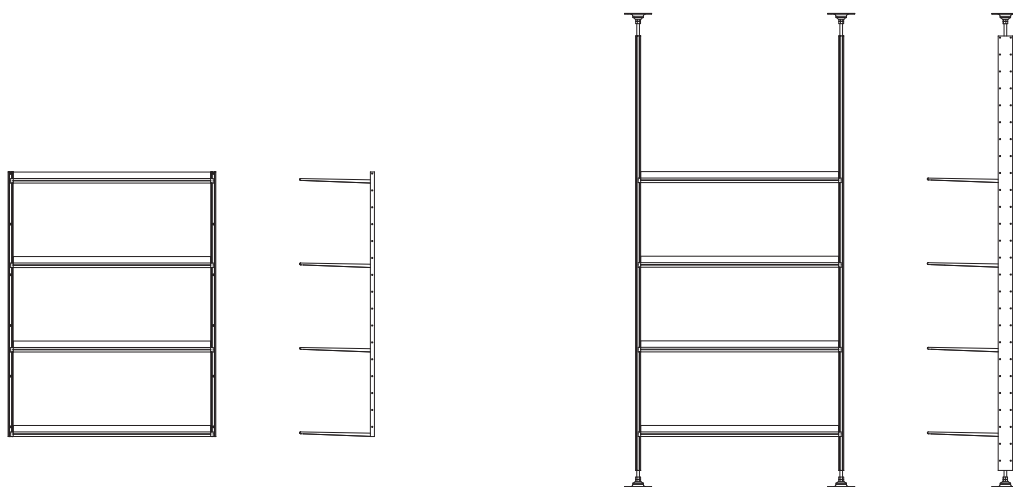

Wall mounted type

- size : 900W*330D
- material : Aluminum
- color : Black・Silver
- price : 120,000 円

Floor to ceiling type

- size : 900W*330D
- material : Aluminum
- color : Black・Silver
- price : お問い合わせください