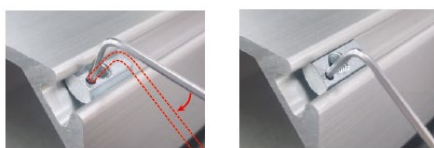

現行仕様【在庫無くなり次第 販売終了】					新仕様【2024年8月1日販売開始】				
『高剛性アルミ構造材カタログ(ZF203)』掲載品					-				
ページ	現行 アイテム No.	名称	税抜価格	質量	ページ	新 アイテム No.	名称	税抜価格	質量
73・	ZFB-001	ZF ナット(M5)	¥ 66	1.2g	-	ZFB-005	ZF Easy ナット(M5)	¥ 98	2.6g
98・	ZFB-002	ZF ナット(M4)	¥ 66	1.4g		ZFB-006	ZF Easy ナット(M4)	¥ 98	2.8g
125	ZFB-003	ZF ナット(M3)	¥ 66	1.6g		ZFB-007	ZF Easy ナット(M3)	¥ 98	2.9g
形状					形状				
材質					材質				
鉄(3 価クロメート処理)					本体: S45C(3 価クロメート処理) ゴムボール: NBR70° ±5°				

■取付方法

- ①ナットのφ2 穴が空いていない側をななめにしてスロットに差し込みます。
- ②ナットの穴に呼び 1.5mmの六角レンチを入れ、回転させるように押し込みます。

【仕様変更関連アイテム】

以下のキット品はナットが変更になります。

■キット内容変更点

ZF ナット(M5) → **ZF Easy ナット(M5)**

■対象キット品一覧(2024年8月19日受注分より)

※在庫の関係上、8月19日以前に新ナットで出荷する場合がございますが、その場合は旧価格にてお受けします。