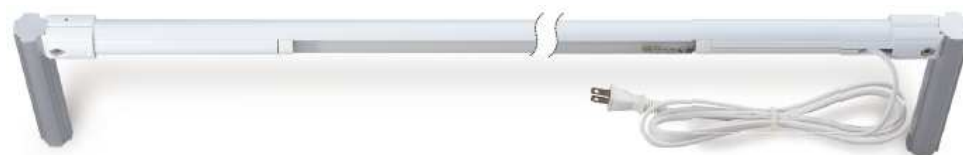

2023年6月22日

お客さま各位

SUS株式会社

LED FB シリーズ 販売終了と後継製品のご案内

平素は格別のご高配を賜り、厚く御礼申し上げます。

このたび、以下 LED FB シリーズを廃番とし、後継製品へ切り替えとさせていただくことになりました。お客さまにはご迷惑をおかけいたしますが、何卒ご理解とご協力を賜りますようお願い申し上げます。

記

■販売終了日

現行製品の在庫なくなり次第

■後継製品発売日

2023年8月4日

■変更内容

LED チップを日亜化学工業製に変更

■カタログ掲載箇所

GF アルミパイプ構造材 GF202 P.259～261

【外観:参考】

■対象アイテム

現行製品		後継製品		品名	備考
アイテム No.	税抜単価	アイテム No.	税抜単価		
CYL-FB11	¥10,800	CYL-FB13	¥13,000	LED FB600 (昼白色)N	LED 本体
CYL-FB12		CYL-FB14		LED FB600 (昼光色)N	
CYL-FB21	¥15,800	CYL-FB23	¥19,000	LED FB1200 (昼白色)N	
CYL-FB22		CYL-FB24		LED FB1200 (昼光色)N	