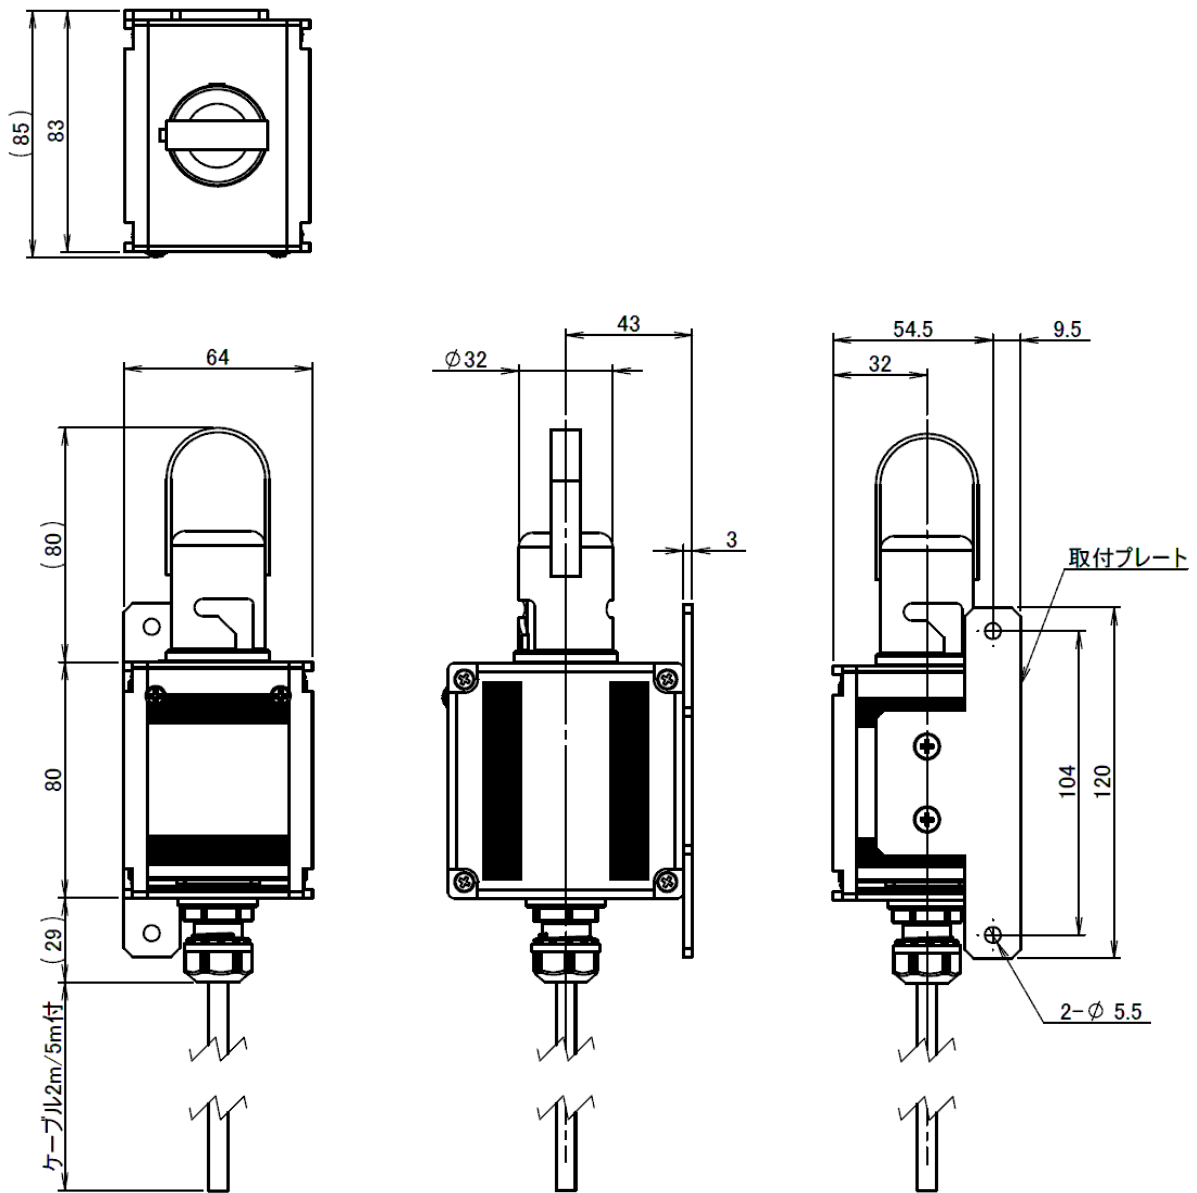

記

■2016年6～7月 切替見込み

カタログ掲載箇所		アイテム No.		品名
種別	ページ	現行型式	新型式	
アルミ構造材カタログ No.12	284	SFK-HS2A	SFK-HS2C	セーフティプラグボックス(ケーブル 2m)
	284/695	SFK-HS2B	SFK-HS2D	セーフティプラグボックス(ケーブル 5m)

【変更点】

セーフティプラグボックス(ケーブル 2m/5m)

	現行型式	新型式
	SFK-HS2A/SFK-HS2B	SFK-HS2C/SFK-HS2D
ボックス筐体	SBOX 64×80 ノーマルタイプ	SBOX 80×80(U) オールアルミタイプ
プラグ取付面	ABS 樹脂	アルミ押出材
取付穴ピッチ	84mm	<u>104mm</u>
製品外形	64×174×83	64× <u>189</u> × <u>85</u>
外観		

詳細な寸法図は次ページにてご確認ください。

【新型式寸法図】

裏面の取付プレートは勝手反対にできます。

以上