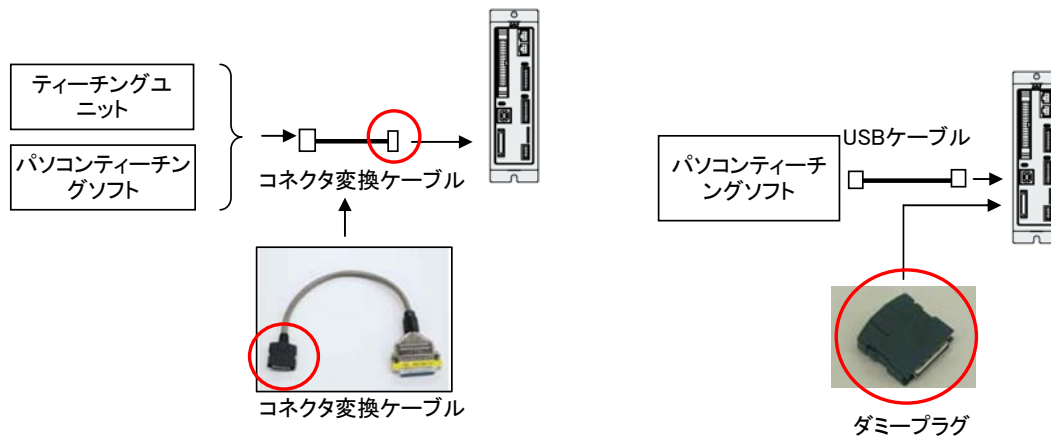

1. 変換コネクタの仕様変更

(1)コントローラ 下記コントローラのティーチングコネクタが変更になります。

■SA-D-C1

ティーチングコネクタの変更

対象製品の型式

SA-D-C1-30
SA-D-C1-30-B
SA-D-C1-20
SA-D-C1-20-B

(2)ティーチングユニット／パソコンティーチングソフト 下記製品付属のケーブルコネクタが変更になります。

■ティーチングユニットSA-D-T1 < 型式 SA-D-T1 >

■パソコンティーチングソフトSA-D-P1 < 型式 SA-D-P1 >

■パソコンティーチングソフト SA-D-P1

USBケーブルタイプ
< 型式 SA-D-P1-USB >

2. 変換コネクタの仕様変更に伴う型式の変更と後継品の発売

9月20日より、下記表のとおり型式が変更しますので、ご確認よろしくお願い致します。

尚、ダミープラグ(型式 DP-3)につきましては、6月7日に販売を中止させていただきました。